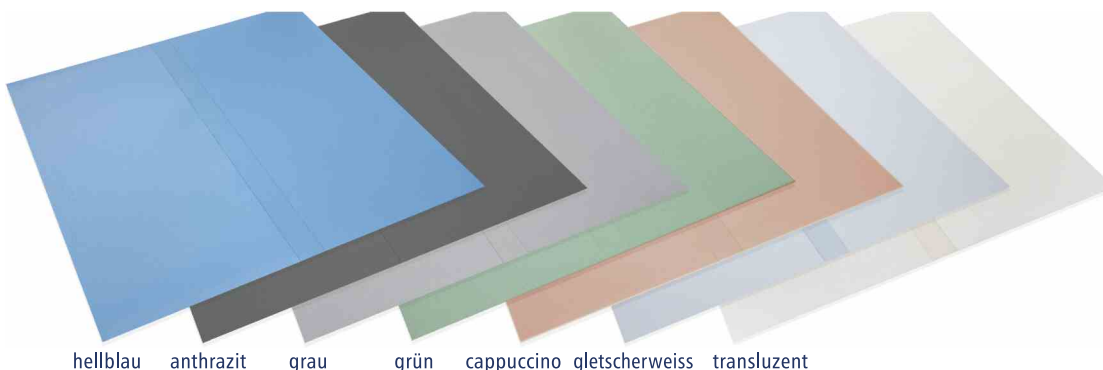

Abspannsysteme

Unser flexibles Schnellabspannsystem erlaubt es Ihnen, Ihr Schwimmbad innerhalb weniger Minuten vollständig abzudecken. Einfach den aufgerollten Rollschutz mit dem Abzugsgurt über das Becken ziehen, die Abspannungen in die versenkbaren Bodenanker einhängen, Schlaufe umlegen und schon liegt der Rollschutz perfekt abgespannt über Ihrem Pool.

Wenn der Rollschutz aufgerollt ist, befinden sich die Stifte der Bodenanker vollständig versenkt in den Beckenrandsteinen - es besteht somit keinerlei Verletzungsgefahr.

Farbauswahl

Damit Ihre Rollschutz-Abdeckung perfekt zu Ihrem Haus oder der Umgebung Ihres Schwimmbades passt, haben Sie bei den Farben die Wahl zwischen hellblau, anthrazit, grau, grün, cappuccino, gletscherweiss und solar (transluzent). Bei der solaren Version nutzen Sie die Sonnenstrahlung zur Erwärmung des Schwimmbades.