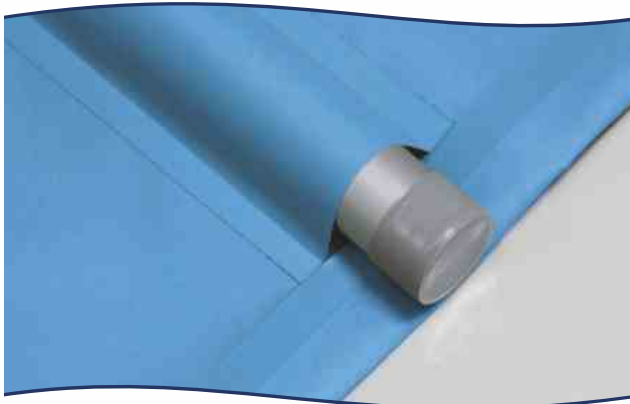

BAC-Rollschutz

Der Rollschutz, der ohne Abspannungen an den Längsseiten auskommt.

Standardausführung, seitlicher Rand mit Hohlraum. Optional: Längsverspannung mit Spannset im Hohlraum integriert. Besonders geeignet für Wulstrandsteine oder extreme Windverhältnisse.