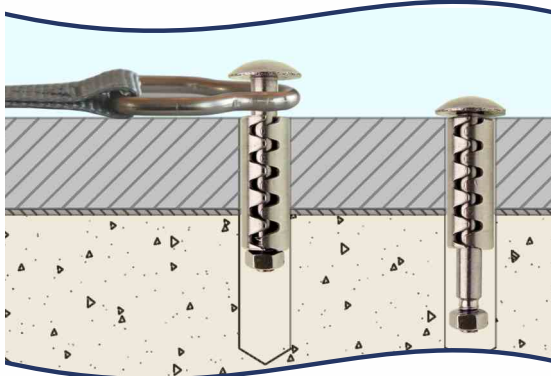

Perfekte Längsverstärkung mit originalem **BAC-Keder**, damit sich Ihr **BAC-Rollschutz** noch einfacher und gleichmässiger aufrollen lässt. Besonders geeignet bei komplexen Beckenkonturen.

Aufrollsystem

Öffnen

Zum Öffnen Ihres Pools wickeln Sie Ihren Rollschutz einfach mit der Getriebekurbel zu einer Rolle auf.

Schliessen

Zum Abdecken Ihres Pools ziehen Sie den aufgerollten Rollschutz mit dem Abzugsgurt über das Becken.

Abspannsysteme

Unser flexibles Schnellabspannsystem erlaubt es Ihnen, Ihr Schwimmbad innerhalb weniger Minuten vollständig abzudecken. Einfach den aufgerollten Rollschutz mit dem Abzugsgurt über das Becken ziehen, die Abspannungen in die versenkbaren Bodenanker einhängen, Schlaufe umlegen und schon liegt der Rollschutz perfekt abgespannt über Ihrem Pool.