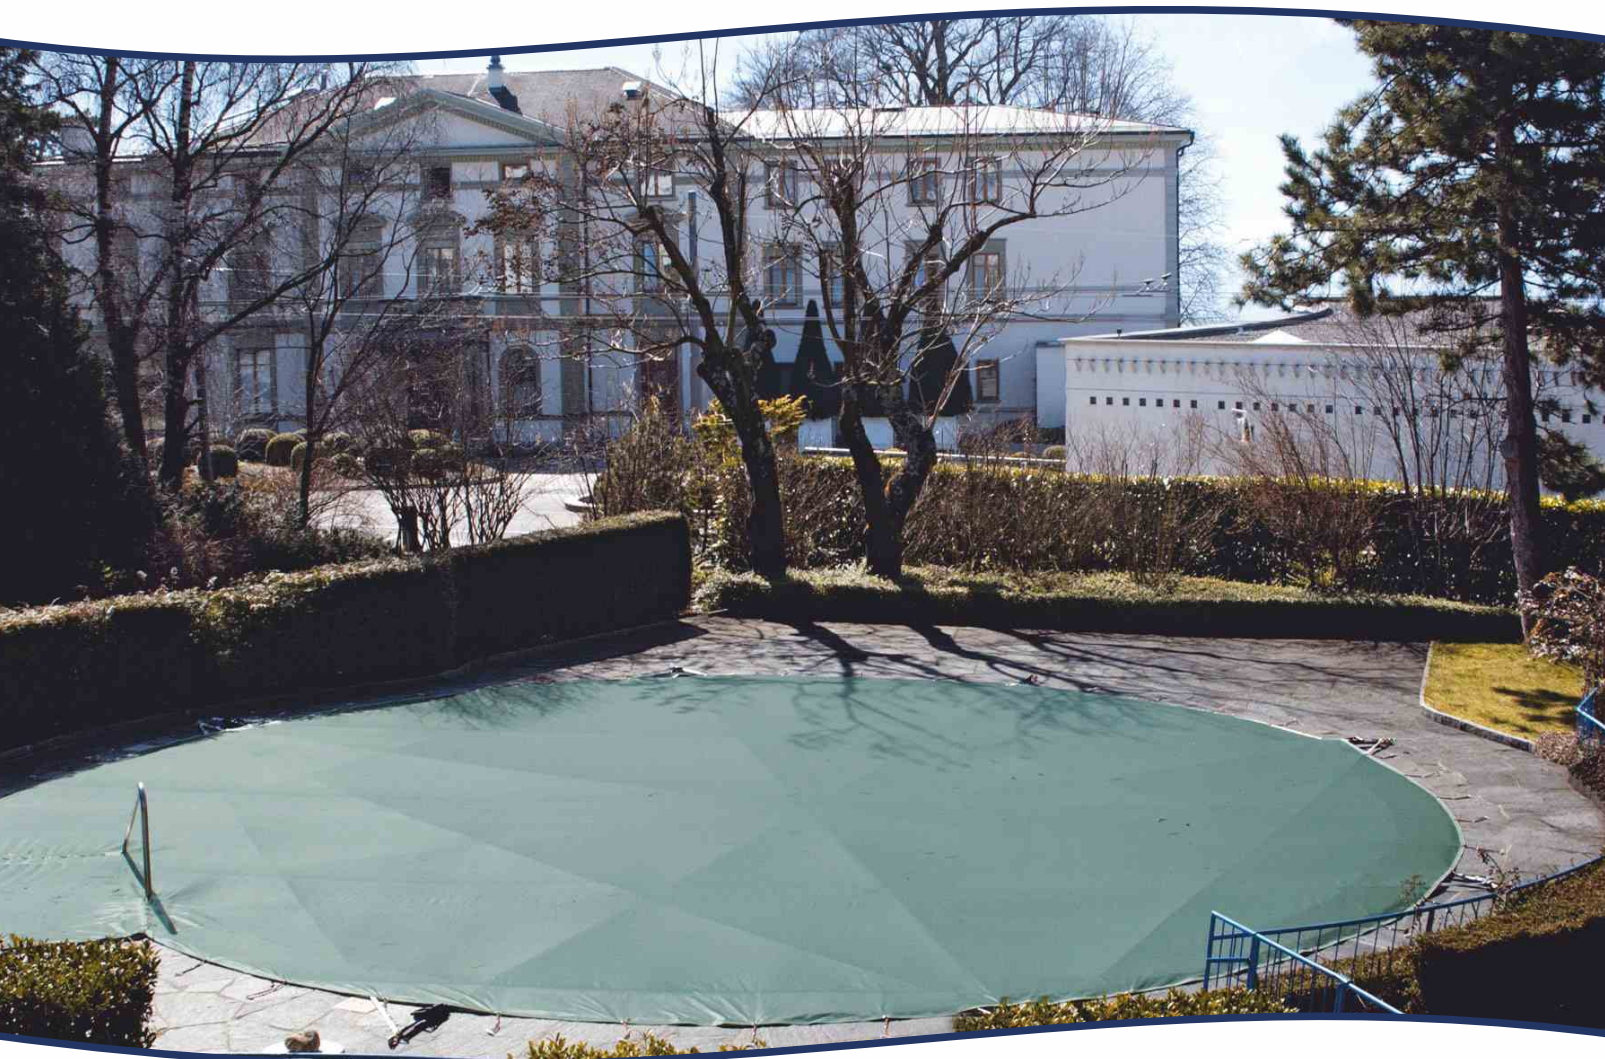

Schutznetz

Ein Schutznetz ist die sinnvolle Ergänzung zu Ihrer Sommerabdeckung. Es bietet effizienten Schutz vor Blättern, Zweigen, Unrat und Kleintieren. Mit Schneeträgern versehen kann sogar Schneelast aufgenommen werden.

- Stabile reissfeste Konstruktion
- Langlebiges, witterungsbeständiges Gewebe für lange Haltbarkeit
- Zuverlässiger Schutz gegen das Hineinfallen von Gegenständen