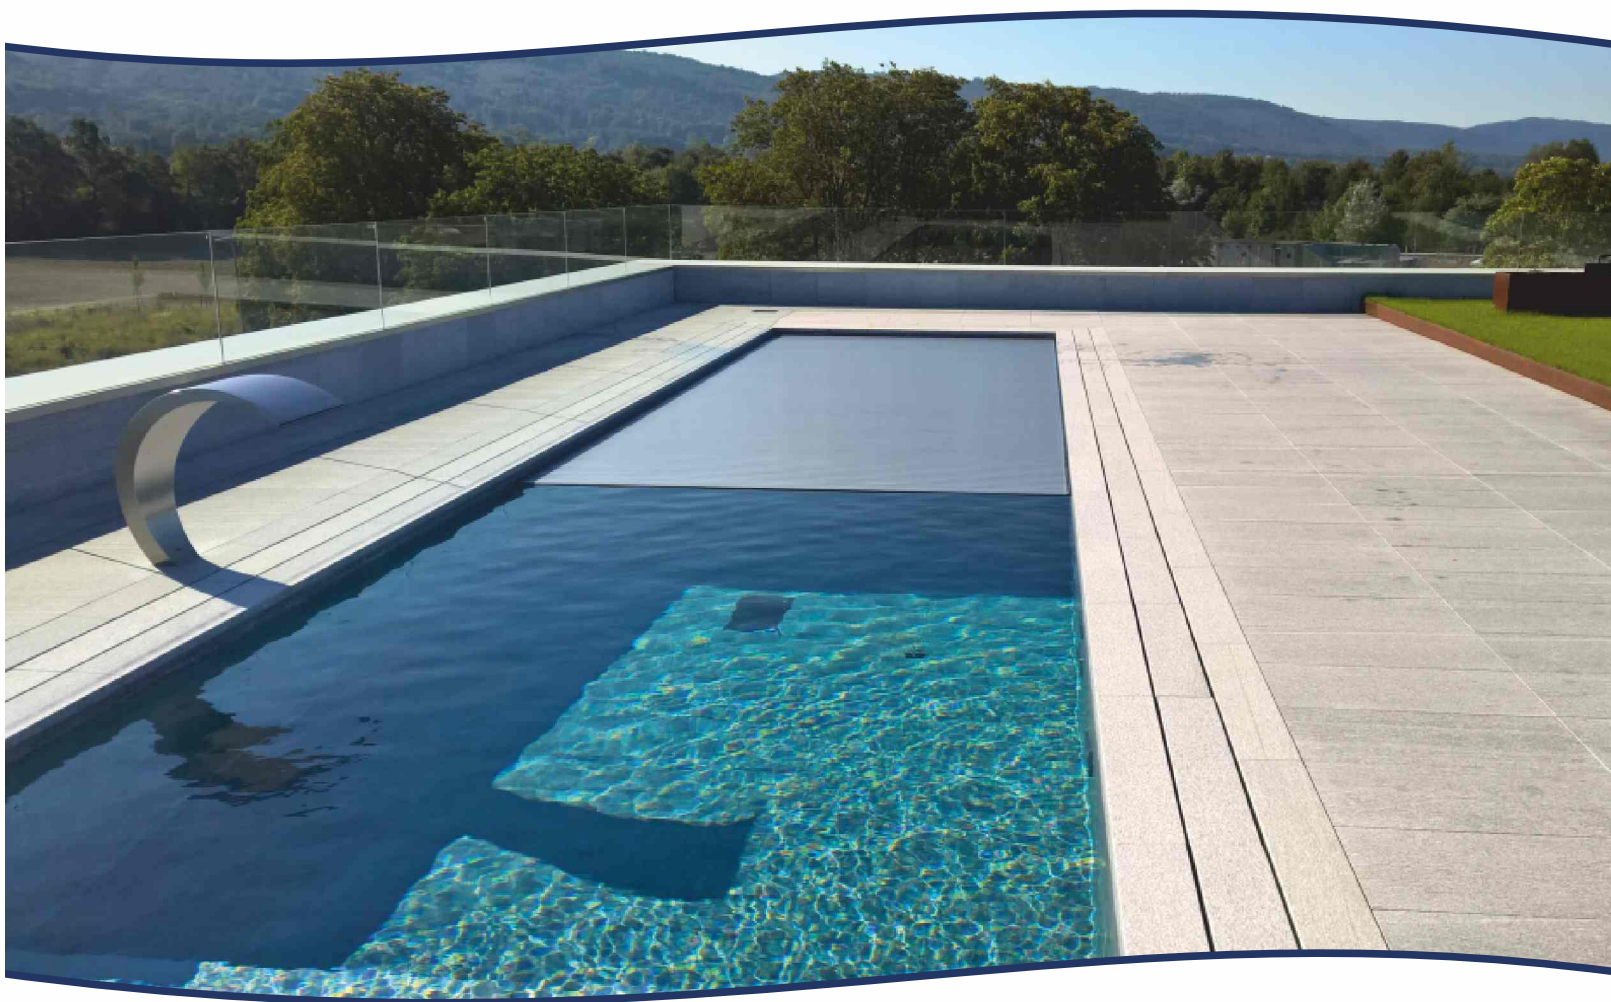

BAC

pool systems

Rollladenabdeckungen
Die Premium-Abdeckung für Ihr Schwimmbad

Zeitlose Eleganz...

...die passt!

Rollladenabdeckung

Ästhetik, eine sehr gute Wärmedämmung sowie ein geringer Pflegeaufwand machen Rollladenabdeckungen von BAC zur Premium-Lösung für Ihren Pool.

Kostenlose Energie

Verlängern Sie Ihre private Badesaison mit unseren Solarprofilen. Das Wasser wird durch die Sonneneinstrahlung zusätzlich aufgeheizt - das schont die Umwelt!

Das schmale Profil: Duotherm

- Selbstreinigung und lange Haltbarkeit der Abdeckung durch wendbares Profil
- Sehr edle Optik durch kaum sichtbare Fuge zwischen den Lamellen
- Einsatz auch bei speziellen Becken-Geometrien (Freiformbecken, Ovalbecken, etc.)
- Minimaler Wickeldurchmesser durch höchste Flexibilität
- Erhältlich in den Farben grau, hellblau, cappuccino, weiss und transparent