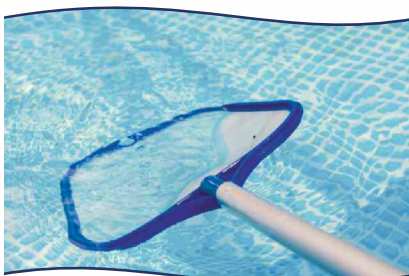

Minimaler Aufwand

Der ideale Schutz vor Laub und Verunreinigungen - weniger Aufwand beim Reinigen, mehr Zeit zum Geniessen!