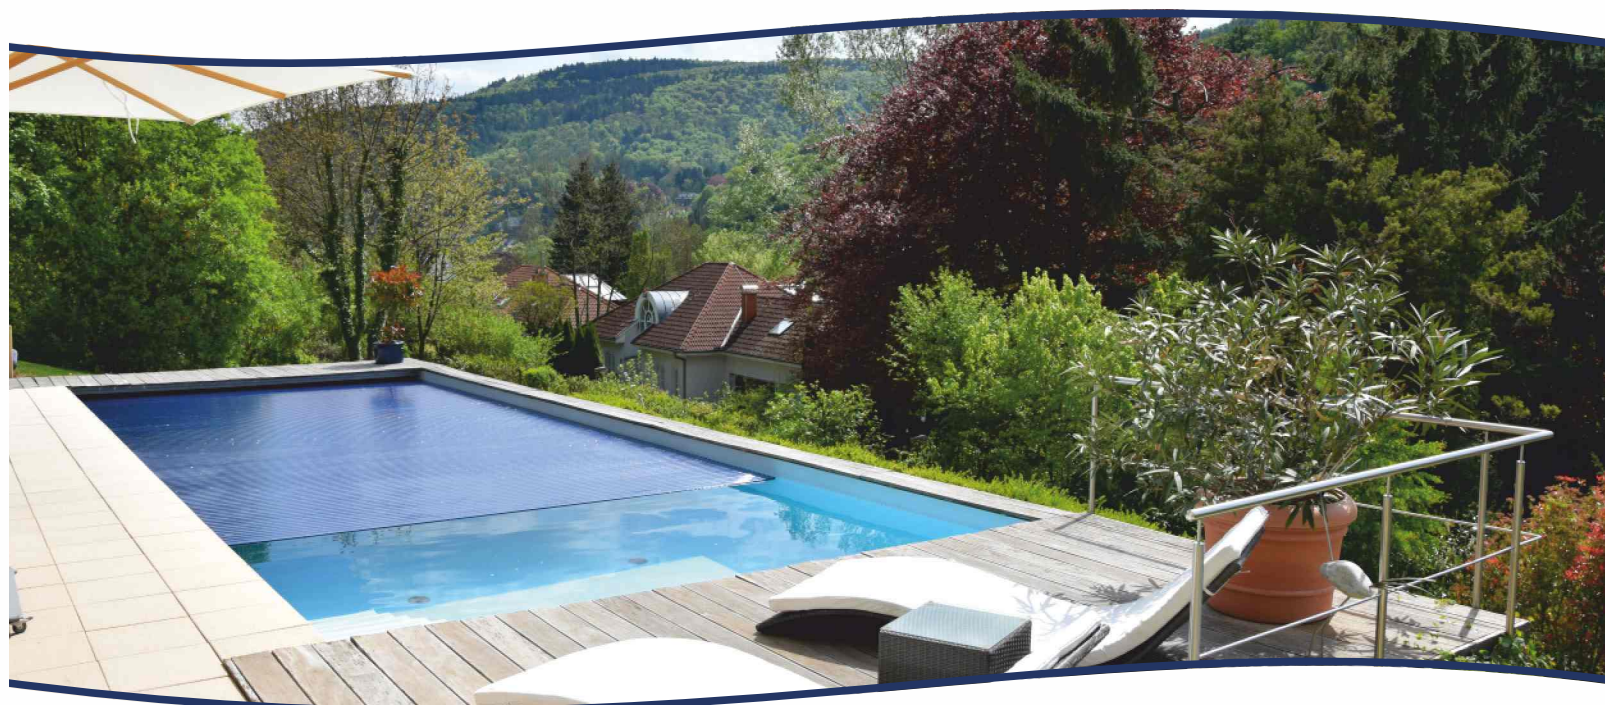

Das Premium-Profil: Rollmatic Polycarbonat

Polycarbonat - die beste Lösung im Bezug auf Wärmeformbeständigkeit und Festigkeit!
Zusätzlich zum UV-Schutz im Inneren des Materials sind unsere Polycarbonat-Profile mit einer UV-Schutzschicht an der Oberfläche ausgestattet. Diese schützt vor vorzeitiger Vergilbung und Versprödung des Materials

- Äusserst robust: Hagelwiderstandsklassen bis zu HW5 (solar gebläut)
- Erhältlich in den Farbvarianten solar silber, solar grün, solar gebläut, solar glasklar, transparent glasklar, transparent gebläut