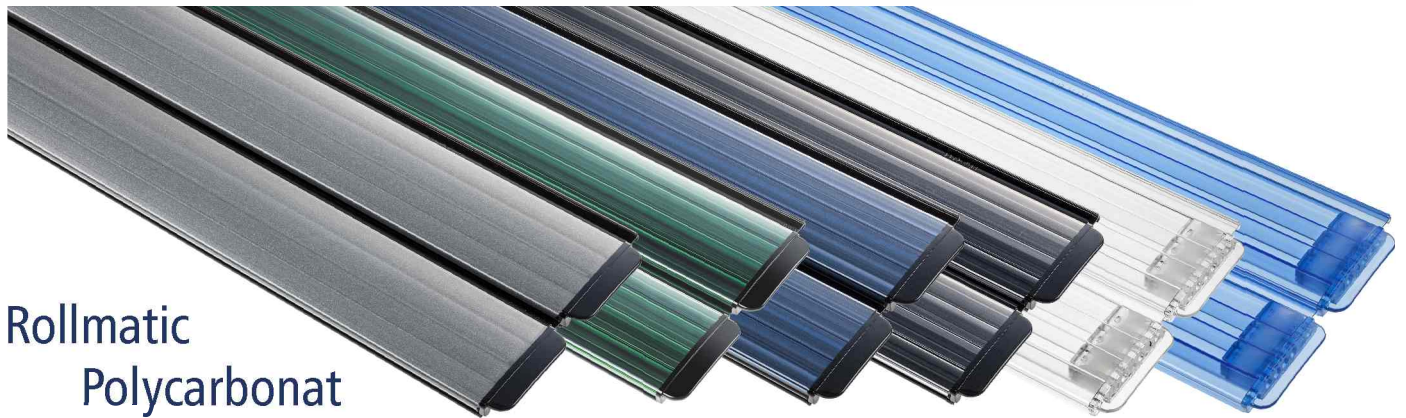

Das Premium-Profil: Rollmatic Polycarbonat

Polycarbonat - die beste Lösung im Bezug auf Wärmeformbeständigkeit und Festigkeit!
Zusätzlich zum UV-Schutz im Inneren des Materials sind unsere Polycarbonat-Profile mit einer UV-Schutzschicht an der Oberfläche ausgestattet. Diese schützt vor vorzeitiger Vergilbung und Versprödung des Materials

- Äusserst robust: Hagelwiderstandsklassen bis zu HW5 (solar gebläut)
- Erhältlich in den Farbvarianten solar silber, solar grün, solar gebläut, solar glasklar, transparent glasklar, transparent gebläut

Rollmatic
Polycarbonat