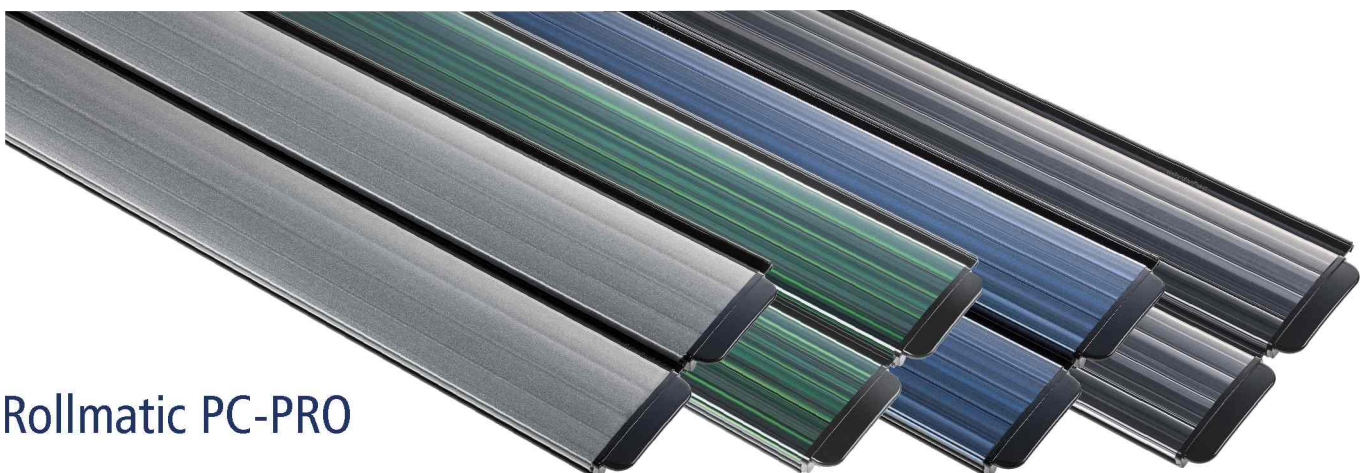

- Selbstreinigung und lange Haltbarkeit der Abdeckung durch wendbares Profil
- Sehr edle Optik durch kaum sichtbare Fuge zwischen den Lamellen
- Einsatz auch bei speziellen Becken-Geometrien (Freiformbecken, Ovalbecken, etc.)
- Minimaler Wickeldurchmesser durch höchste Flexibilität
- Erhältlich in den Farben grau, hellblau, cappuccino, weiss und transparent

- Äusserst robust: Hagelwiderstandsklassen bis zu HW5 (solar gebläut)
- Erhältlich in den Farbvarianten solar silber, solar grün, solar gebläut, solar glasklar, transparent glasklar, transparent gebläut

Rollmatic
Polycarbonat

Das neue High End Profil Rollmatic PC-PRO

Polycarbonat - die beste Lösung im Bezug auf Wärmeformbeständigkeit und Festigkeit! Das **BAC-Profil Rollmatic PC-PRO** bietet Ihnen extreme UV-Beständigkeit in Verbindung mit bestmöglichem Algenschutz.

- Hakenkammer lichtgeschützt für optimalen Algenschutz
- Doppelhaken für sichere Verbindung auch bei komplizierten Einbausituationen
- Sehr robust: Hagelwiderstandsklassen bis zu HW 4 (solar gebläut)
- Erhältlich in den Farbvariationen solar silber, solar grün; solar gebläut und solar glasklar