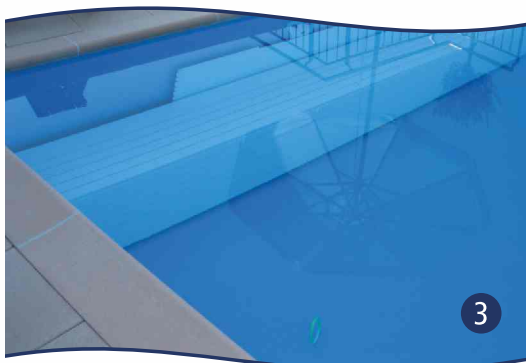

- Selbstreinigung und lange Haltbarkeit der Abdeckung durch wendbares Profil
- Sehr edle Optik durch kaum sichtbare Fuge zwischen den Lamellen
- Einsatz auch bei speziellen Becken-Geometrien (Freiformbecken, Ovalbecken, etc.)
- Minimaler Wickeldurchmesser durch höchste Flexibilität
- Erhältlich in den Farben grau, hellblau, cappuccino, weiss und transparent

- Genial: Die Ausführung solar!
Durch die schwarze Profilunterseite wird die UV-Einstrahlung in das Becken auf ein Minimum reduziert. Algenwachstum und Biofilmbildung sind dadurch nahezu ausgeschlossen.

Unser Team unterstützt Sie gerne bei der Planung!

Unsichtbar:
Rucksackschacht mit Verblendung

Perfekt integriert:
Schacht im verlängerten Becken

Dezent und praktisch:
Unterwassersitzbank

Einfach nachzurüsten und zu warten:
Überflur-Montage

Elegant verborgen:
Montage im Bodenschacht

Besonders:
Bodenschacht mittig

BAC - die Experten für hochwertige Pool-Abdeckungen

Mit uns haben Sie einen erfahrenen Partner am Becken:
Seit mehr als 40 Jahren entwickelt, plant und realisiert **BAC**
Abdeckungssysteme für den privaten und öffentlichen Bereich.