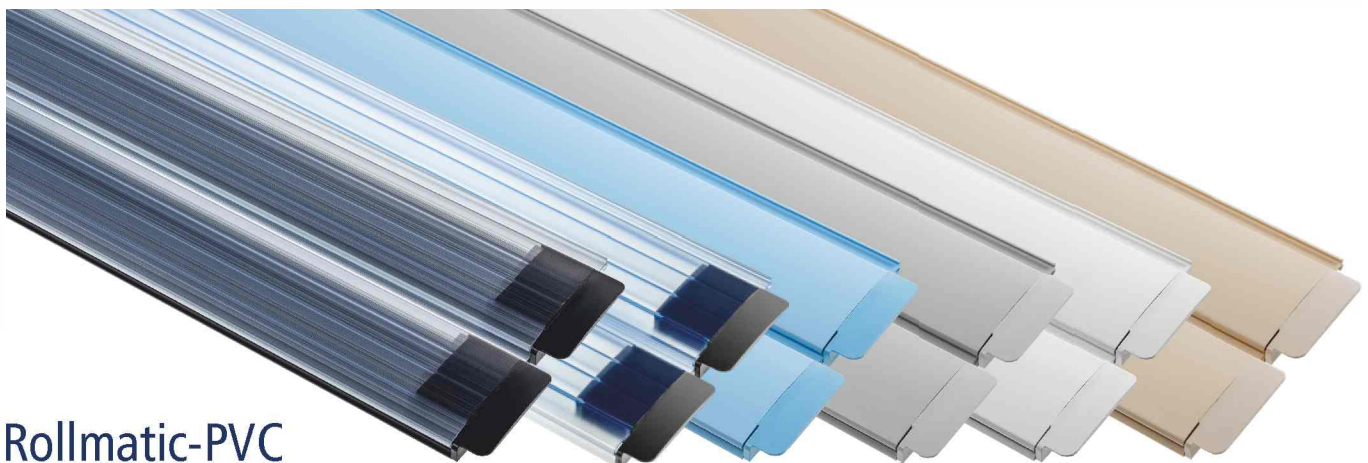

Für höchste Ansprüche: das Rollmatic System

Riesenauswahl: PVC oder Polycarbonat, in 11 Farbvarianten!

Grosse, luftgefüllte Kammern erzeugen einen hohen Auftrieb und bieten somit ein erhöhtes Mass an Sicherheit. Bei den Modellen in transluzenter- oder solar- Ausführung wird das Wasser durch die Sonneneinstrahlung sogar zusätzlich erwärmt.

- Genial: Die Ausführung solar!
  Durch die schwarze Profilunterseite wird die UV-Einstrahlung in das Becken auf ein Minimum reduziert. Algenwachstum und Biofilmbildung sind dadurch nahezu ausgeschlossen.

Das universelle Profil: Rollmatic-PVC

Geniessen Sie die Vorteile der bewährten Rollmatic-Abdeckung aus Hart-PVC zum unschlagbaren Preis-Leistungs-Verhältnis!

- Endkappen in 2 Ausführungen für jede Einbausituation
- Flügel-Endkappe - Bestens geeignet für Folienbecken
- Clip-Endkappe - Für die einfache Einschubmontage
- Endkappen in den Farben der Profile (bei farbigen Profilen)
- Sehr robust: Hagelwiderstandsklassen bis zu HW3 (weiss)
- Erhältlich in den Farben solar, transparent, hellblau, grau, weiss und cappuccino

Rollmatic-PVC