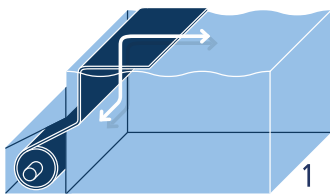

Einbaumöglichkeiten:

Es gibt viele Lösungen zur perfekten Integration des Aufrollsystems: Ob unterflur oder überflur, ob bereits bei der Planung oder auch beim nachträglichen Einbau - Die **BAC**-Aufrollsysteme lassen hinsichtlich Funktion, Wartung und Design keine Wünsche offen. In Verbindung mit einer Randauflage unterhalb des Wasserspiegels und in Kombination mit einer Sicherheitsvorrichtung erreichen Sie grösstmögliche Sicherheit.

Unser Team unterstützt Sie gerne bei der Planung!

Unsichtbar:
Rucksackschacht mit Verblendung