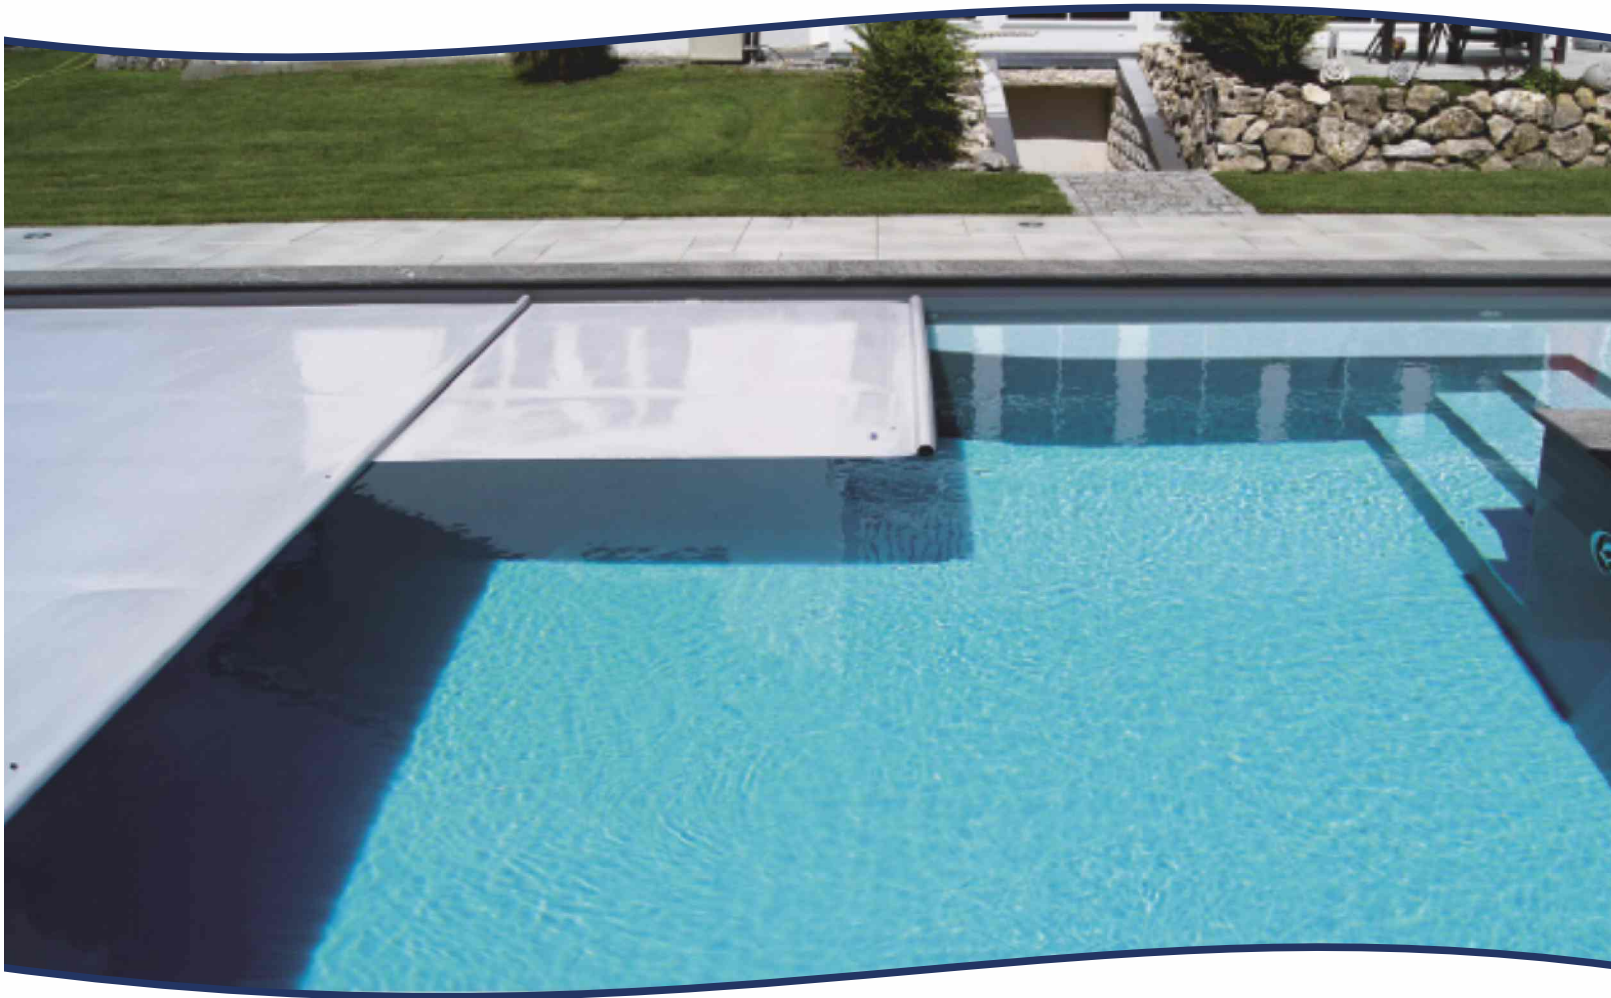

BAC

pool systems

Isola Isolierabdeckung

Die energie-effiziente Schwimmbadfolie

Urlaubsfeeling

Isola Isolierabdeckung

Die dezente Farbgebung, die einfache Bedienbarkeit und Pflege sowie die flexible Anpassung der Abdeckung an die Form Ihres Pools machen die Isola von **BAC** zur perfekten Abdeckung für Ihr Becken.

Aufrollsysteme & Verkleidungen

Funktionell oder elegant - ob sichtbar im Hallenbad, oder geschützt im Aussenbereich, **BAC** Aufrollsysteme und Verkleidungen bieten optimale Lösungen für jeden Pool - vom Whirlpool bis zum Olympiabecken!

Wir wollen dass Sie länger baden!

Dank Ihrer thermischen Eigenschaften hält die **BAC Isola-Abdeckung**, die Wärme länger im Becken. Dabei zeichnet sie sich durch ein einfaches Handling und eine leichte Pflege aus und lässt sich mit nur minimalem Aufwand in Ihre Badelandschaft integrieren.

Die besondere Isola

BAC-SwimSpa-Abdeckung

Durch eingearbeitete Aluminiumprofile erhält die Isola genügend Eigenstabilität, um Ihren SwimSpa ohne Wasserberührung abzudecken. Die besonders randschonend ausgebildete Unterseite vermeidet Beschädigungen des Beckenkopfes.