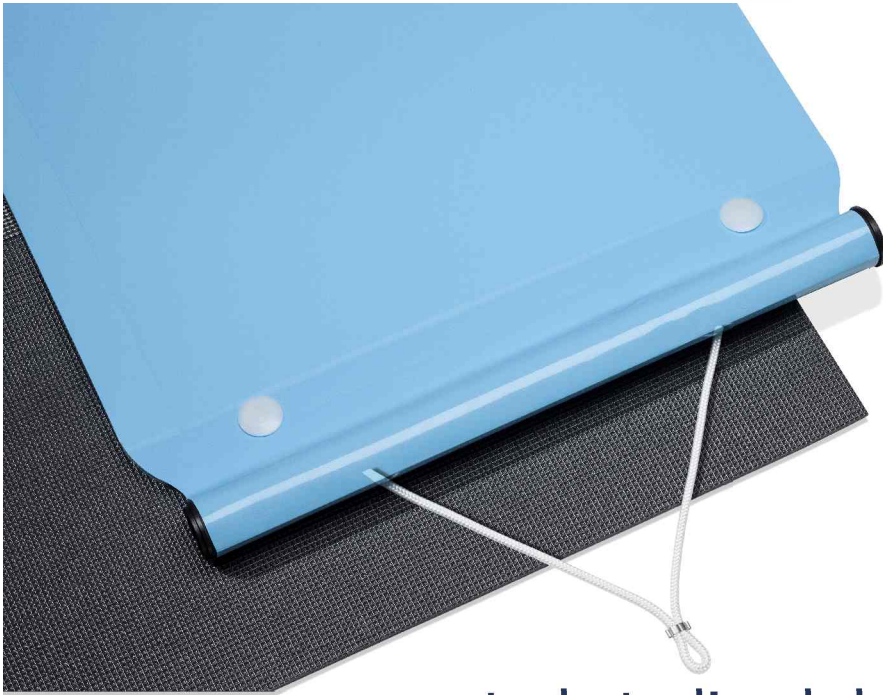

BAC

pool systems

Isola Isolierabdeckung

Die energie-effiziente Schwimmbadfolie

Urlaubsfeeling

Isola Isolierabdeckung

Die dezente Farbgebung, die einfache Bedienbarkeit und Pflege sowie die flexible Anpassung der Abdeckung an die Form Ihres Pools machen die Isola von **BAC** zur perfekten Abdeckung für Ihr Becken.

Wir wollen dass Sie länger baden!

Dank Ihrer thermischen Eigenschaften hält die **BAC Isola-Abdeckung**, die Wärme länger im Becken. Dabei zeichnet sie sich durch ein einfaches Handling und eine leichte Pflege aus und lässt sich mit nur minimalem Aufwand in Ihre Badelandschaft integrieren.

- Oberseite: gewebeverstärkte, extrem reissfeste Deckfolie aus besonders UV-beständigem Material
- Mittelschicht: pyramidenförmig geprägter Isolierschaum
- Unterseite: abriebfeste, chemikalien- und mikrobe-resistente Polyethylen-Folie als Dampfsperre und zum Schutz des Isolierschaums
- Erhältlich in den Farben hellblau, weiss und hellgrau
- **Wichtiger Hinweis:**
die Isola ist keine Sicherheitsabdeckung. Zusätzliche Schutzmassnahmen sind erforderlich!

Die besondere Isola

BAC-SwimSpa-Abdeckung

Durch eingearbeitete Aluminiumprofile erhält die Isola genügend Eigenstabilität, um Ihren SwimSpa ohne Wasserberührung abzudecken. Die besonders randschonend ausgebildete Unterseite vermeidet Beschädigungen des Beckenkopfes.