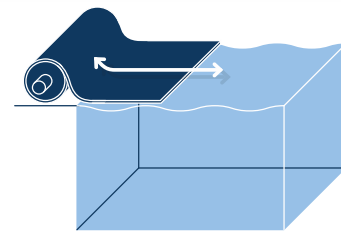

- Oberseite: gewebeverstärkte, extrem reissfeste Deckfolie aus besonders UV-beständigem Material
- Mittelschicht: pyramidenförmig geprägter Isolierschaum
- Unterseite: abriebfeste, chemikalien- und mikrobe-resistente Polyethylen-Folie als Dampfsperre und zum Schutz des Isolierschaums
- Erhältlich in den Farben hellblau, weiss und hellgrau
- **Wichtiger Hinweis:**
die Isola ist keine Sicherheitsabdeckung. Zusätzliche Schutzmassnahmen sind erforderlich!

Die besondere Isola

BAC-SwimSpa-Abdeckung

Durch eingearbeitete Aluminiumprofile erhält die Isola genügend Eigenstabilität, um Ihren SwimSpa ohne Wasserberührung abzudecken. Die besonders randschonend ausgebildete Unterseite vermeidet Beschädigungen des Beckenkopfes.

- **Indoor -Variante:**
besonders flach und edel durch ausgeschäumte Aluminiumprofile
in dezent eingearbeiteten Taschen
- **Randaufliegende Mehrschichtfolienabdeckung**

- **Outdoor-Variante:**
besonders robust durch stabile Aluminiumrohre, im Randbereich versehen
mit Randschutzplatten
- Einfach zu bedienen mit den **BAC-** Aufrollvorrichtungen
- Erhältlich in den Farben hellblau, weiss und hellgrau